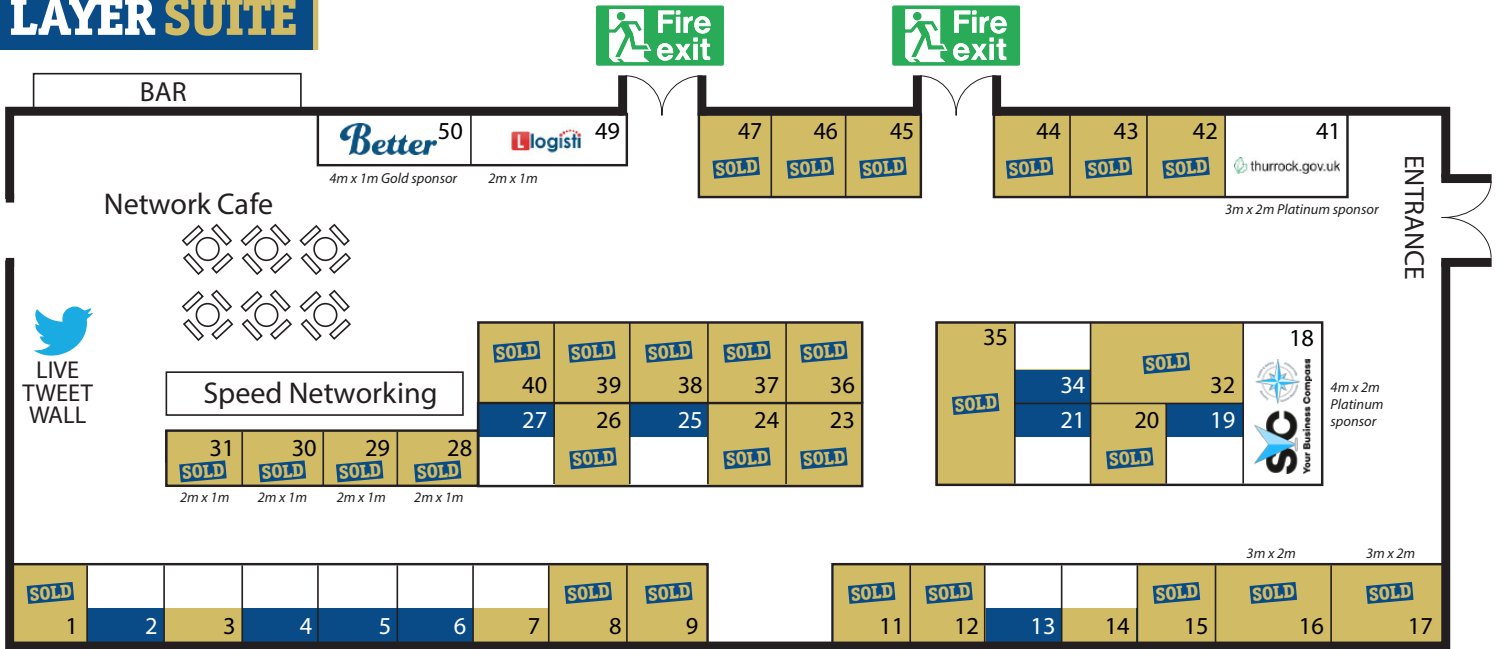

## LAYER SUITE

### Gold Stands - Shell Scheme stand only

2m x 1m	£200+VAT	3m x 2m	£600+VAT
2m x 2m	£400+VAT	4m x 2m	£800+VAT